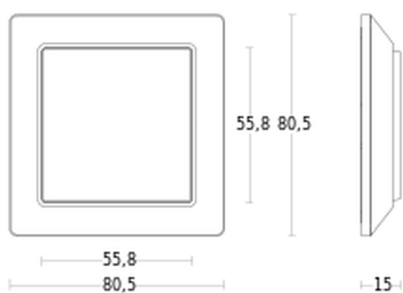

Funktaster PB2-Bluetooth

Systemkomponenten

Funktaster PB2-Bluetooth
EAN: 4007841 084653

neva
lux

ILLUSTRATIONEN

Technische Zeichnungen